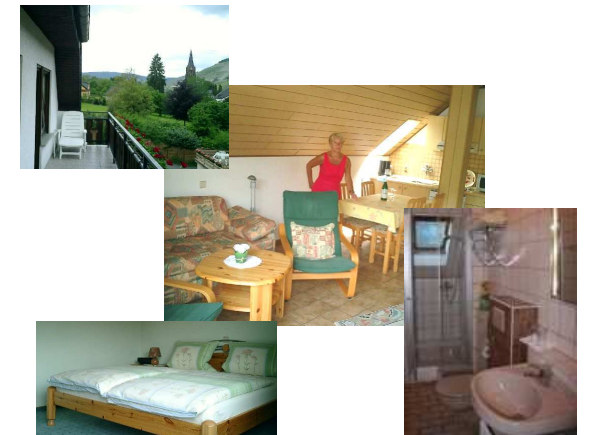

Internet: www.ferienwohnung-reber.de
eMail: info@ferienwohnung-reber.de