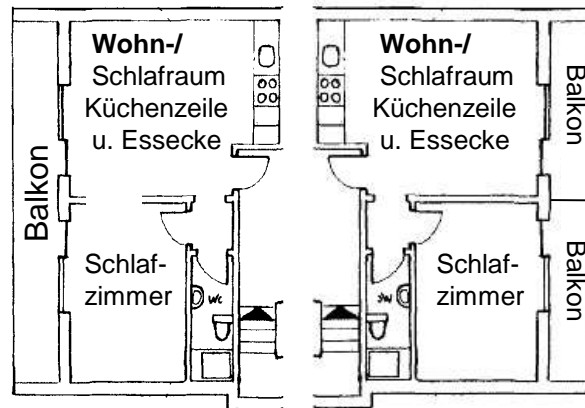

☆☆☆
Ferienwohnungen
 Christa Reber

Ausstattung:
 2 Ferienwohnungen
 in sehr ruhiger Lage
 für 2 bis 3 Personen, ca. 55 m²,
 mit Balkon und komplett
 eingerichteter Küche.

1 Wohn-/Schlafraum,
 1 Schlafzimmer,
 Dusche /WC, TV, Liegewiese,
 Gartenhaus mit Grill, Fahrräder
 eigene Parkplätze.

Bettwäsche u. Handtücher vorhanden.

Wohnung 1

Wohnung 2

Preise: ab 37,- EUR / Nacht

Unsere Haus
 liegt abseits vom Durchgangsverkehr,
 umgeben von Streuobstwiesen
 in ruhiger und zentraler Lage.

In unmittelbarer Nähe befinden sich
 Bäckerei, Metzgerei, Friseur
 und mehrere Restaurants.